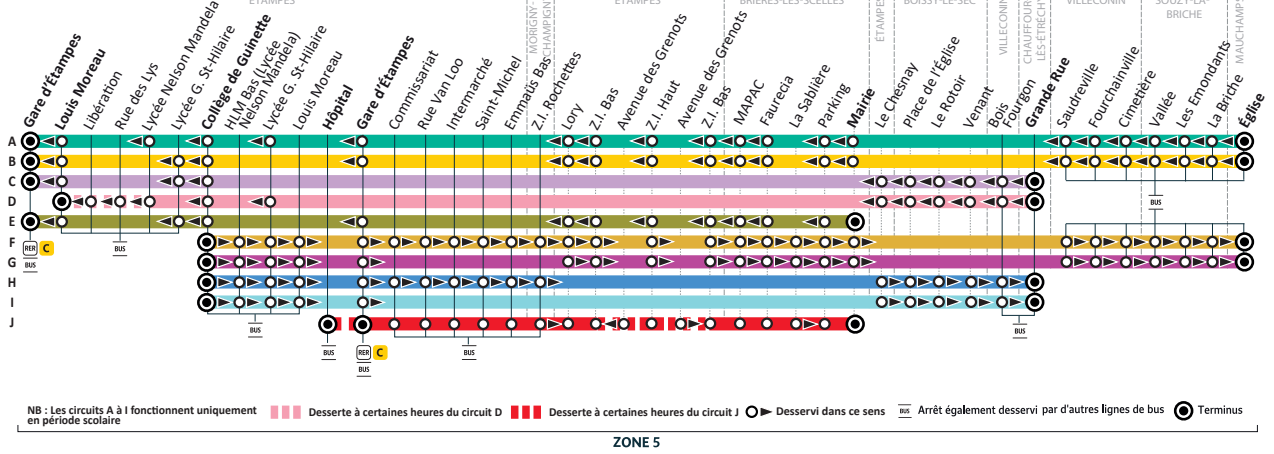

Horaires valables à partir du 23 août 2021

ÉTAMPES

BRIÈRES-LES-SCELLÉS OU CHAUFFOUR-LÈS-ÉTRÉCHY OU MAUCHAMPS

Circuit	Du lundi au vendredi																										
	J	A	D	E	J	B	C	J																			
MAUCHAMPS	Église	7:22					8:30																				
SOUZY-LA-BRICHE	La Briche	7:25					8:33																				
	Les Emondants	7:28					8:36																				
	Vallée	7:31					8:39																				
VILLECONIN	Cimetière	7:34					8:42																				
	Fourchainville	7:36					8:44																				
	Saudreville	7:38					8:46																				
CHAUFFOUR-LÈS-ÉTRÉCHY	Grande Rue		7:28				8:41																				
VILLECONIN	Bois Fourgon		7:32				8:45																				
BOISSY-LE-SEC	Venant		7:38				8:51																				
	Le Rotoir		7:41				8:54																				
	Place de l'Église		7:45				8:58																				
ÉTAMPES	Le Chesnay		7:49				9:02																				
BRIÈRES-LES-SCELLÉS	Mairie	5:49	6:06	6:19	6:34	7:10	7:40	7:46		7:55	8:36	8:54		9:36	11:35	12:10	13:10	15:00	16:00	16:35	16:58	17:34	18:11	18:40	19:05	19:40	
	Parking	5:50	6:07	6:20	6:35	7:11	7:41	7:47		7:56	8:37	8:55		9:37	11:36	12:11	13:11	15:01	16:01	16:36	16:59	17:35	18:12	18:41	19:06	19:41	
	Faurecia	5:51	6:08	6:21	6:36	7:12	7:42	7:48		7:57	8:38	8:56		9:38	11:37	12:12	13:12	15:02	16:02	16:37	17:00	17:36	18:13	18:42	19:07	19:42	
	MAPAC	5:52	6:09	6:22	6:37	7:13	7:43	7:49		7:58	8:39	8:57		9:39	11:38	12:13	13:13	15:03	16:03	16:38	17:01	17:37	18:14	18:43	19:08	19:43	
ÉTAMPES	Z.I. Bas	5:53	6:10	6:23	6:38	7:14	7:44	7:50		7:59	8:40	8:58		9:40	11:39	12:14	13:14	15:04	16:04	16:39	17:02	17:38	18:15	18:44	19:09	19:44	
	Z.I. Haut	5:54	6:11	6:24	6:39	7:15	7:45	7:51		8:00	8:41	8:59		9:41	11:40	12:15	13:15	15:05	16:05	16:40	17:03	17:39	18:16	18:45	19:10	19:45	
	Avenue des Grenots																										
	Z.I. Bas	5:55	6:12	6:25	6:40	7:16	7:46	7:53		8:02	8:42	9:01		9:42	11:41	12:16	13:16	15:13	16:06	16:41	17:11	17:40	18:17	18:46	19:11	19:46	
	Lory	5:56	6:13	6:26	6:41	7:17	7:47	7:54		8:03	8:43	9:02		9:43	11:42	12:17	13:17	15:14	16:07	16:42	17:12	17:41	18:18	18:47	19:12	19:47	
	Emmaüs Bas	5:57	6:14	6:27	6:42	7:18	7:48				8:45			9:44	11:43	12:18	13:19	15:15	16:09	16:44	17:13	17:43	18:19	18:48	19:13	19:48	
	Saint-Michel	5:58	6:15	6:28	6:43	7:19	7:49				8:46			9:45	11:44	12:19	13:20	15:16	16:10	16:45	17:14	17:44	18:20	18:49	19:14	19:49	
	Intermarché	5:59	6:16	6:29	6:44	7:20	7:50				8:47			9:46	11:45	12:20	13:21	15:17	16:11	16:46	17:15	17:45	18:21	18:50	19:15	19:50	
	Rue Van Loo	6:00	6:17	6:30	6:45	7:21	7:51				8:48			9:47	11:46	12:21	13:22	15:18	16:12	16:47	17:16	17:46	18:22	18:51	19:16	19:51	
	Commissariat	6:01	6:18	6:31	6:46	7:22	7:52				8:49			9:48	11:47	12:22	13:23	15:19	16:13	16:48	17:17	17:47	18:23	18:52	19:17	19:52	
Gare d'Étampes	6:02	6:19	6:32	6:47	7:23	7:53	8:00		8:11	8:50	9:08		9:49	11:48	12:23	13:24	15:20	16:14	16:50	17:19	17:49	18:25	18:53	19:18	19:53		
Hôpital																											
Lycée G. St-Hilaire							8:06	7:57																			
Collège de Guinette							8:09	8:00	8:19					9:14	9:10												
Lycée G. St-Hilaire									8:21					9:16	9:12												
Lycée Nelson Mandela							8:12	8:03																			
Rue des Lys									8:04																		
Libération									8:14																		
Louis Moreau							8:23	8:17	8:26					9:21	09:17												
Gare d'Étampes							8:25		8:28					9:23	9:19												